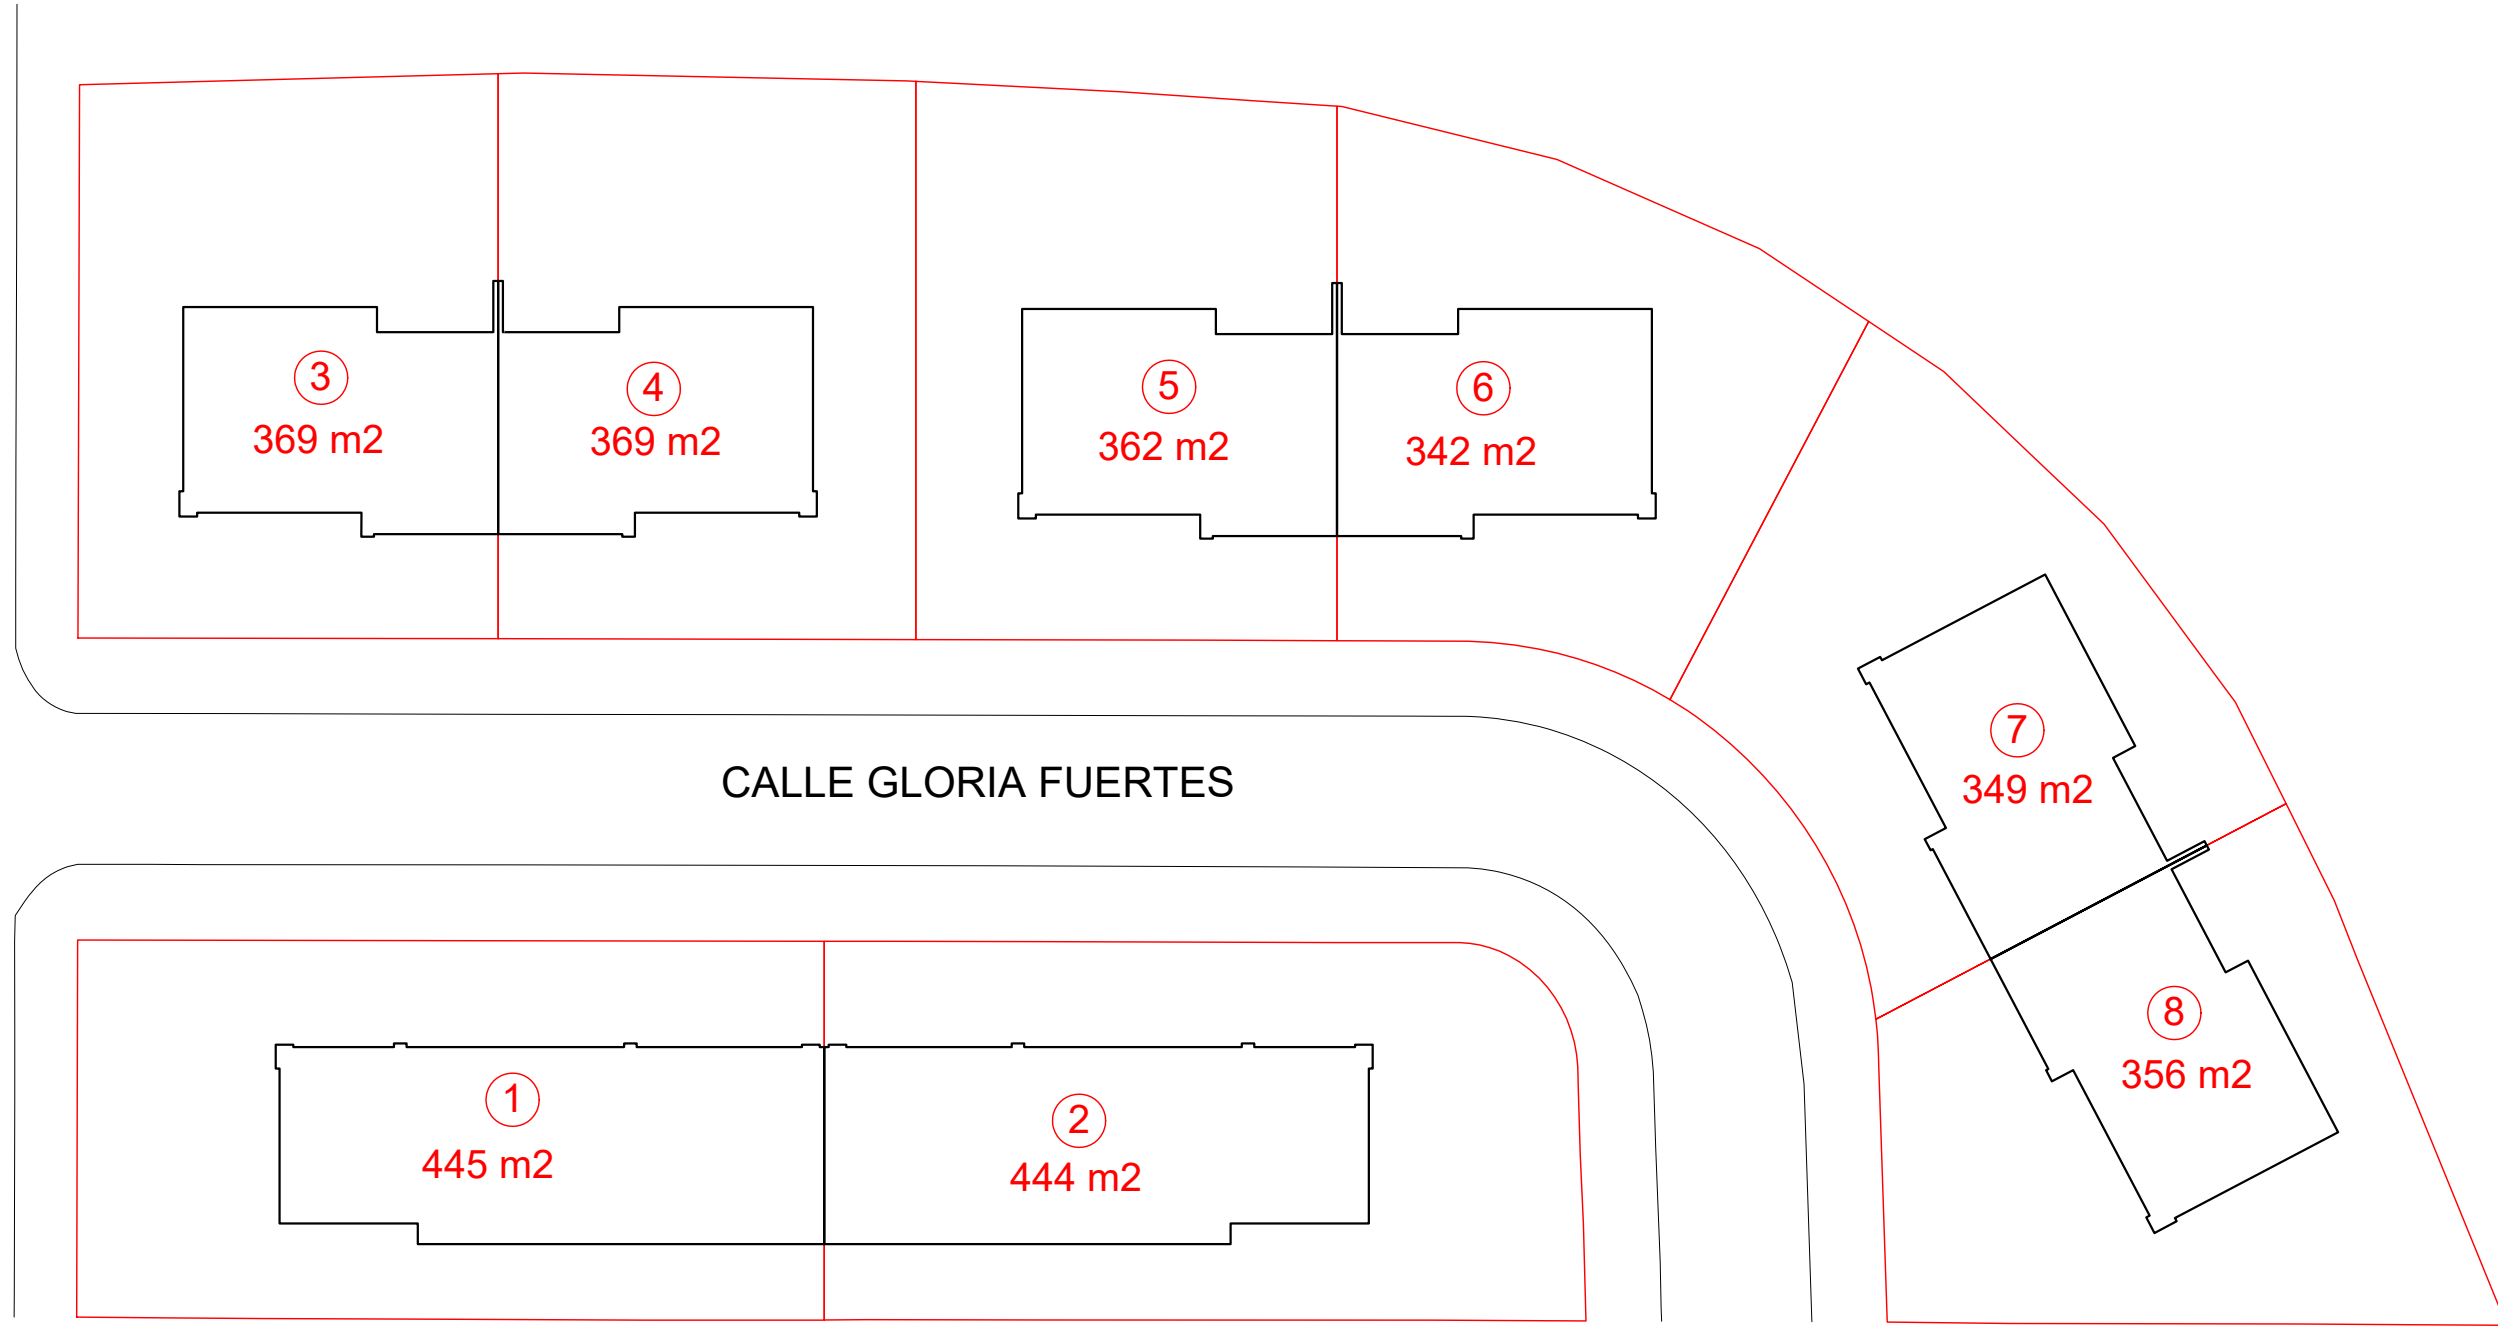

LAS ROZAS DE MADRID

8 +2 VIVIENDAS UNIFAMILIARES PAREADAS EN LAS ROZAS

PARCELA 7K-1 SECTOR V-3 CALLE GLORIA FUERTES - LAS ROZAS (Madrid)
C/ MONTECILLO PARCELAS 6-D y 6-E, LAS ROZAS DE MADRID (MADRID)

PLANO GENERAL

CALLE CARMEN BURGOS

8 VIVIENDAS UNIFAMILIARES PAREADAS EN LAS ROZAS

PARCELA 7K-1 SECTOR V-3 CALLE GLORIA FUERTES - LAS ROZAS (Madrid)

PLANO GENERAL

CALLE DE MARÍA BLANCHARD

2 VIVIENDAS UNIFAMILIARES PAREADAS EN LAS ROZAS

C/ MONTECILLO PARCELAS 6-D y 6-E, LAS ROZAS DE MADRID (MADRID)