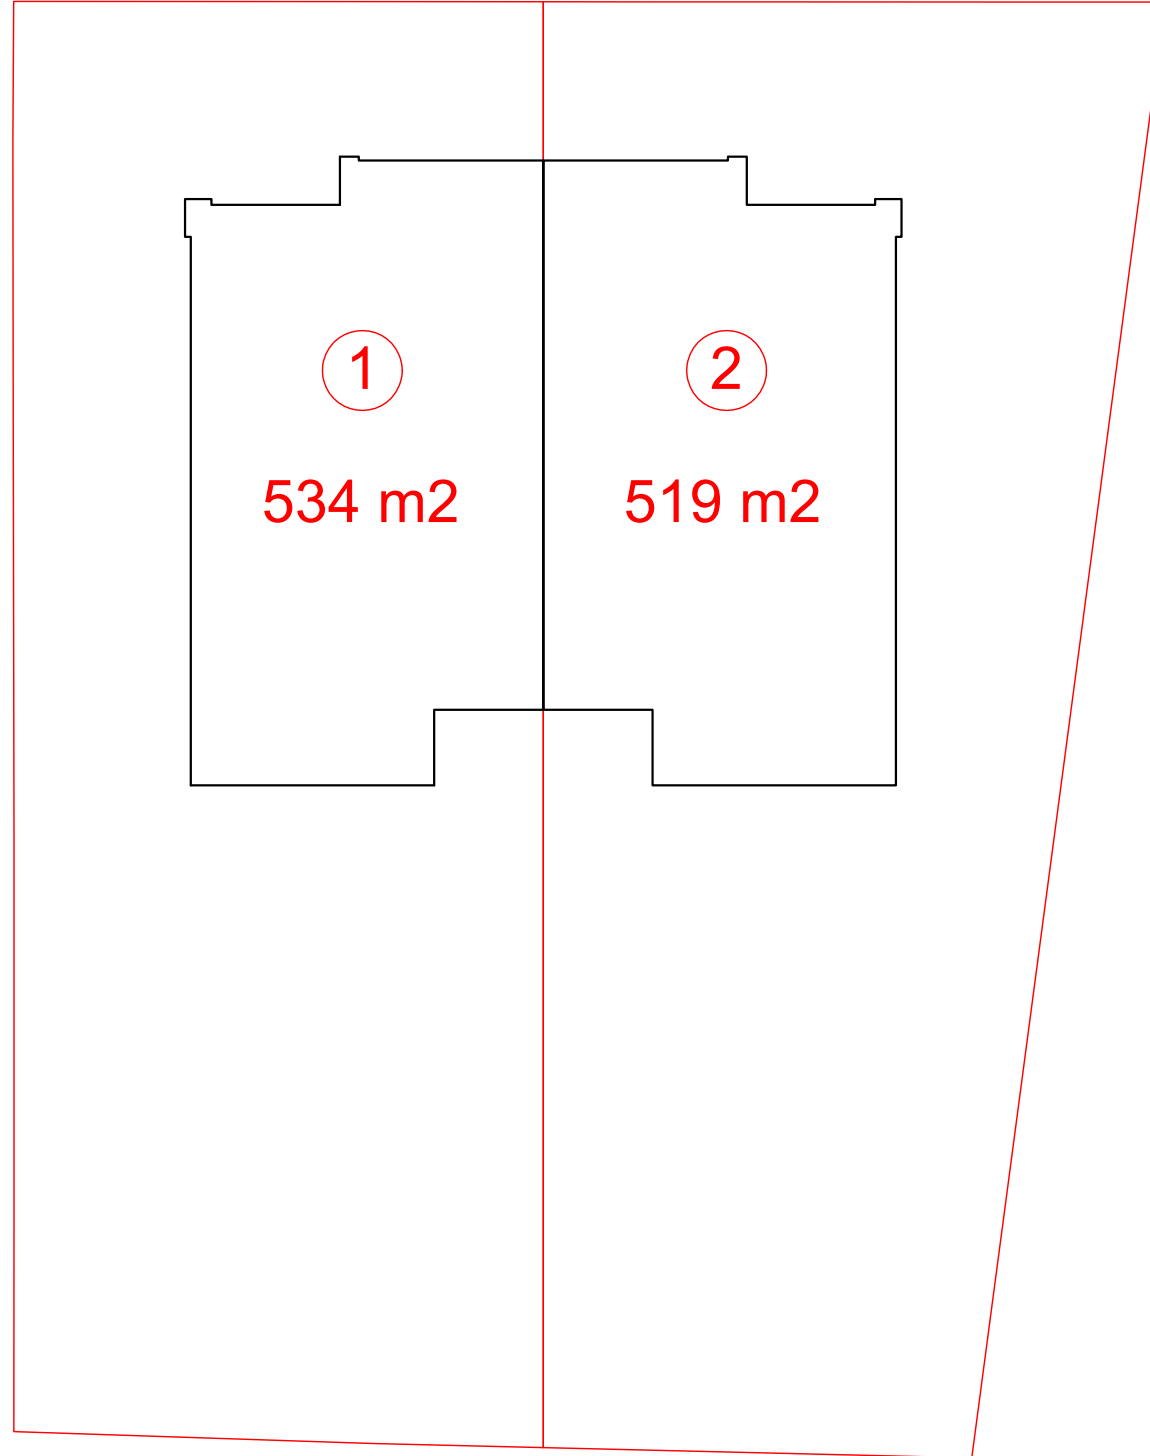

LAS ROZAS DE MADRID

8 +2 VIVIENDAS UNIFAMILIARES PAREADAS EN LAS ROZAS

PARCELA 7K-1 SECTOR V-3 CALLE GLORIA FUERTES - LAS ROZAS (Madrid)
C/ MONTECILLO PARCELAS 6-D y 6-E, LAS ROZAS DE MADRID (MADRID)

PLANO GENERAL

CALLE CARMEN BURGOS

8 VIVIENDAS UNIFAMILIARES PAREADAS EN LAS ROZAS

PARCELA 7K-1 SECTOR V-3 CALLE GLORIA FUERTES - LAS ROZAS (Madrid)

PLANO GENERAL

CALLE DE MARÍA BLANCHARD

2 VIVIENDAS UNIFAMILIARES PAREADAS EN LAS ROZAS

C/ MONTECILLO PARCELAS 6-D y 6-E, LAS ROZAS DE MADRID (MADRID)